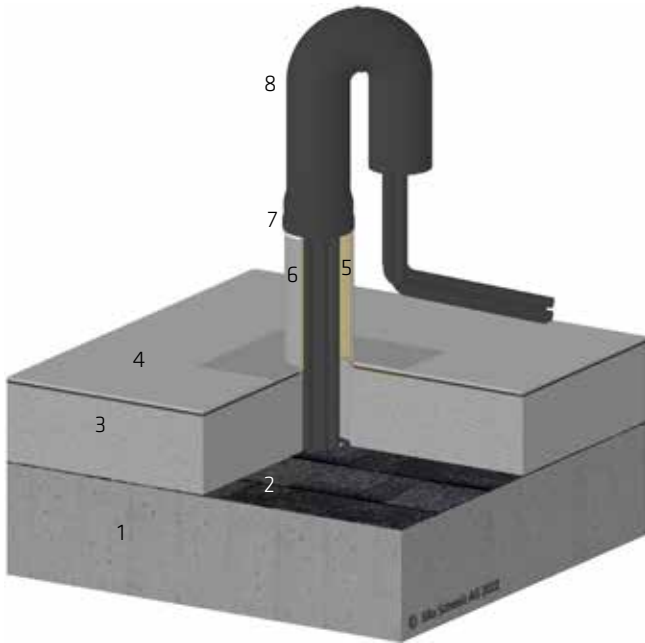

# RACCORDS AUX PÉNÉTRATIONS DÉTAIL 11

## PASSAGE DE CÂBLES

- 1 Support béton
- 2 Pare-vapeur SikaShield® EVA 35
- 3 Isolation thermique
- 4 Etanchéité SikaRoof® AT
- 5 Trop plein 110 mm
- 6 Revêtement pour tuyaux de ventilation 110 mm
- 7 Joint d'étanchéité avec silicone et bride à vis
- 8 Passage de câbles 110 mm