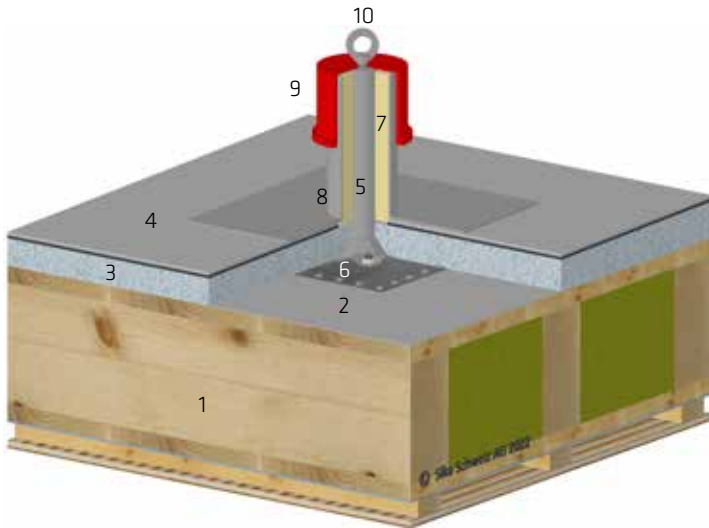

RACCORDS AUX PÉNÉTRATIONS DÉTAIL 14

SECULINE VARIO SUR BOIS

- 1 Support ossature bois
- 2 Étanchéité provisoire Sarnavap® 5000 E SA
- 3 Sur-isolation en pente
- 4 Etanchéité SikaRoof® AT
- 5 Support Seculine Vario type 5 sur panneau en bois composite
- 6 Tôle pour la fixation sur panneau bois
- 7 Isolation PIR dans le kit d'étanchéité
- 8 Revêtement pour support Seculine Vario dans le kit d'étanchéité
- 9 Couvercle dans le kit d'étanchéité
- 10 Oeillet en acier pour la fixation ponctuelle