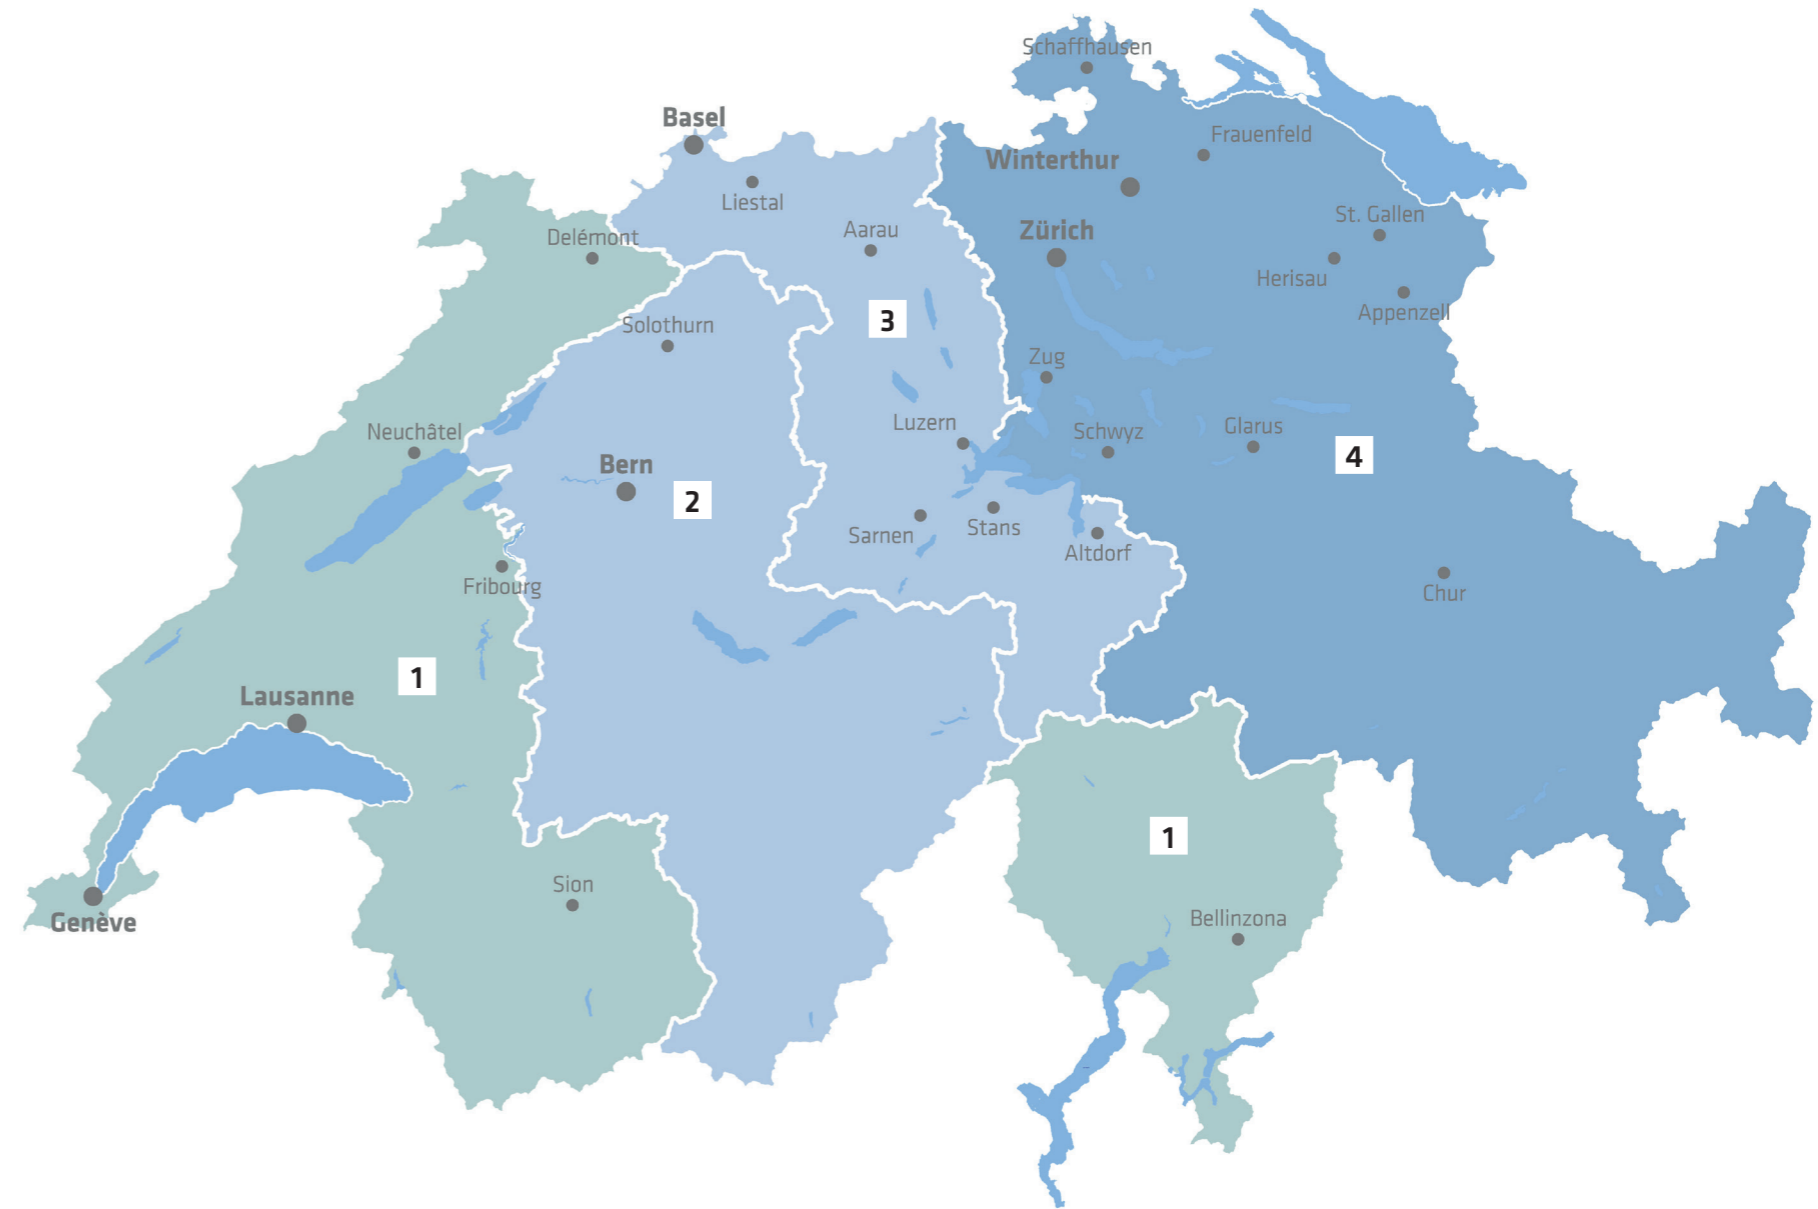

IHRE ANSPRECHPARTNER

TEAMLEITERIN VERKAUFSINNENDIENST

JENNY LUSSI
058 436 77 37
lussi.jenny@ch.sika.com

TEAM VERKAUFSINNENDIENST

1 NATALIE MARRAS
058 436 75 70
marras.natalie@ch.sika.com

2 JASMIN MARTENS
058 436 77 38
martens.jasmin@ch.sika.com

3 LENA HELLER
058 436 75 54
heller.lena@ch.sika.com

4 LANA ZURMÜHLE
058 436 76 77
zurmuehle.lana@ch.sika.com

IHRE ANSPRECHPARTNER IN ALLEN SPARTEN