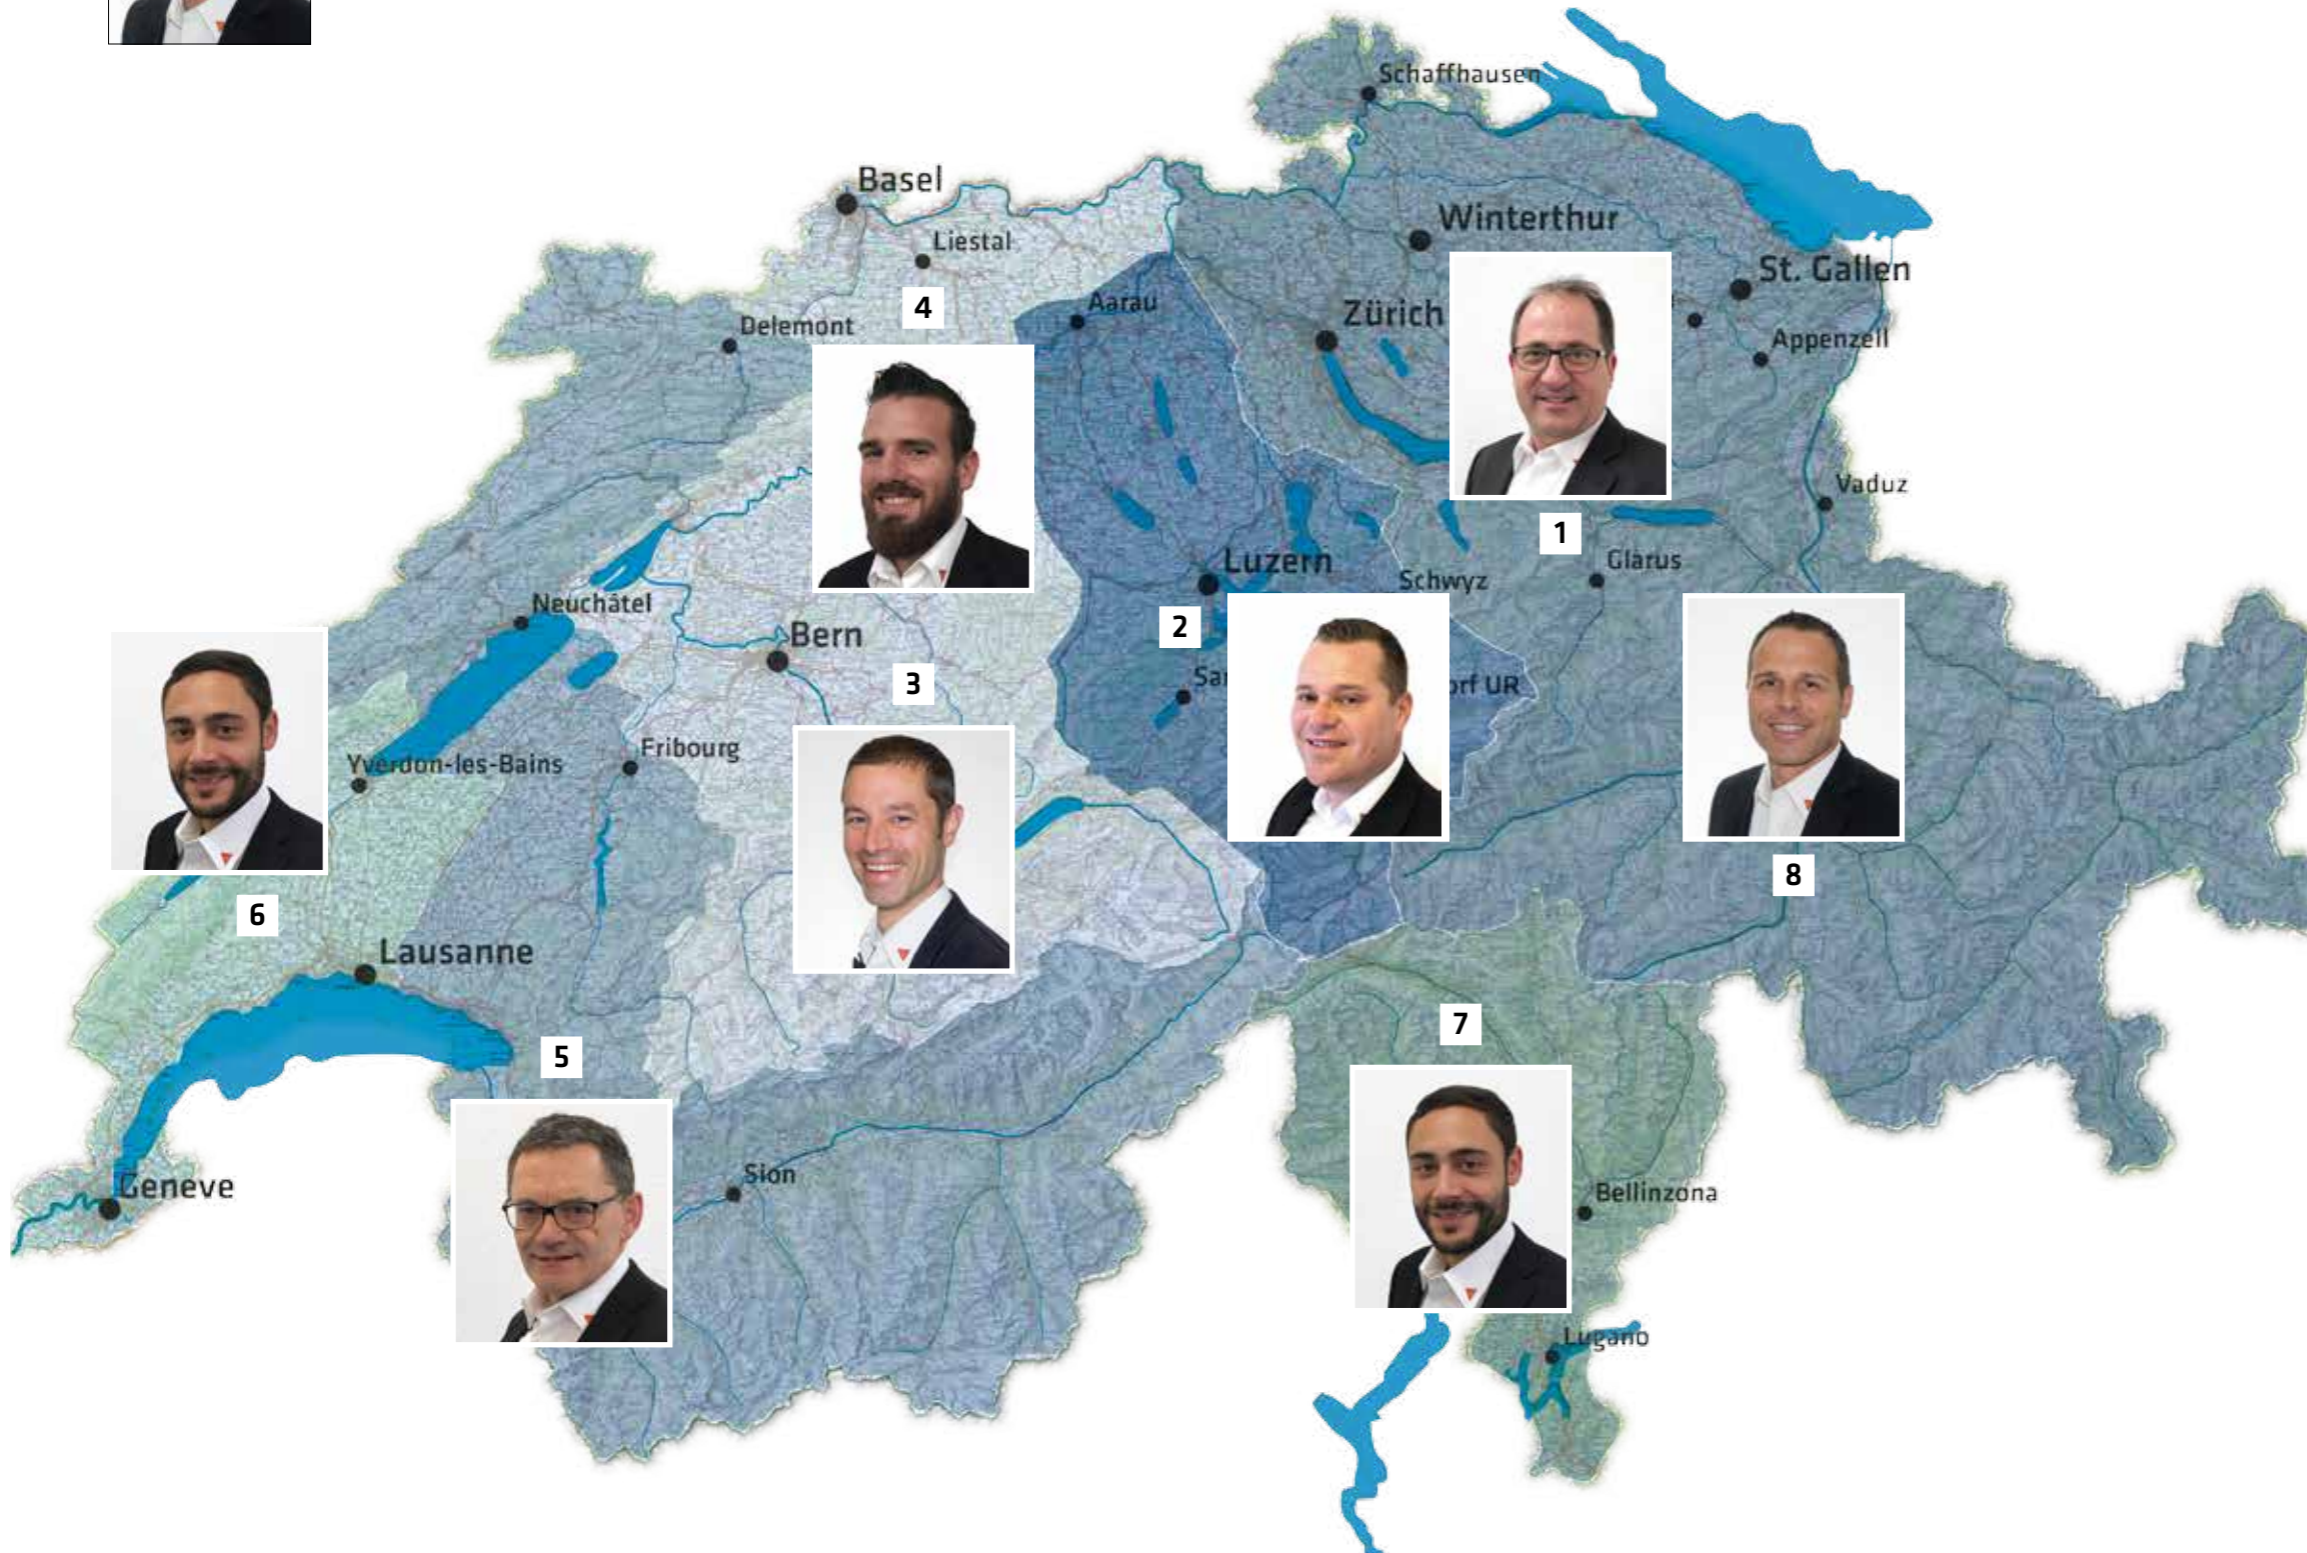

VERKAUFSEINHEIT PLANER- UND BAUHERRENBERATUNG

LEITER PLANER- UND BAUHERRENBERATUNG: RETO BOLTSHAUSER | 079 558 84 74 | BOLTSHAUSER.RETO@CH.SIKA.COM

IHRE ANSPRECHPARTNER:

- 1 BEAT MARIANI | 079 533 78 15**
mariani.beat@ch.sika.com
- 2 DANIEL WEBER | 079 808 67 71**
weber.daniel@ch.sika.com
- 3 ROBIN SCHAUB | 079 626 70 36**
schaub.robin@ch.sika.com
- 4 BENJAMIN BAIER | 079 463 36 19**
baier.benjamin@ch.sika.com
- 5 MARIO FIABANE | 079 374 17 04**
fiabane.mario@ch.sika.com
- 6 VITTORIO TULLIO | 079 718 28 20**
tullio.vittorio@ch.sika.com
- 7 VITTORIO TULLIO | 079 718 28 20**
tullio.vittorio@ch.sika.com
- 8 RETO BOLTSHAUSER | 079 558 84 74**
boltshauser.reto@ch.sika.com