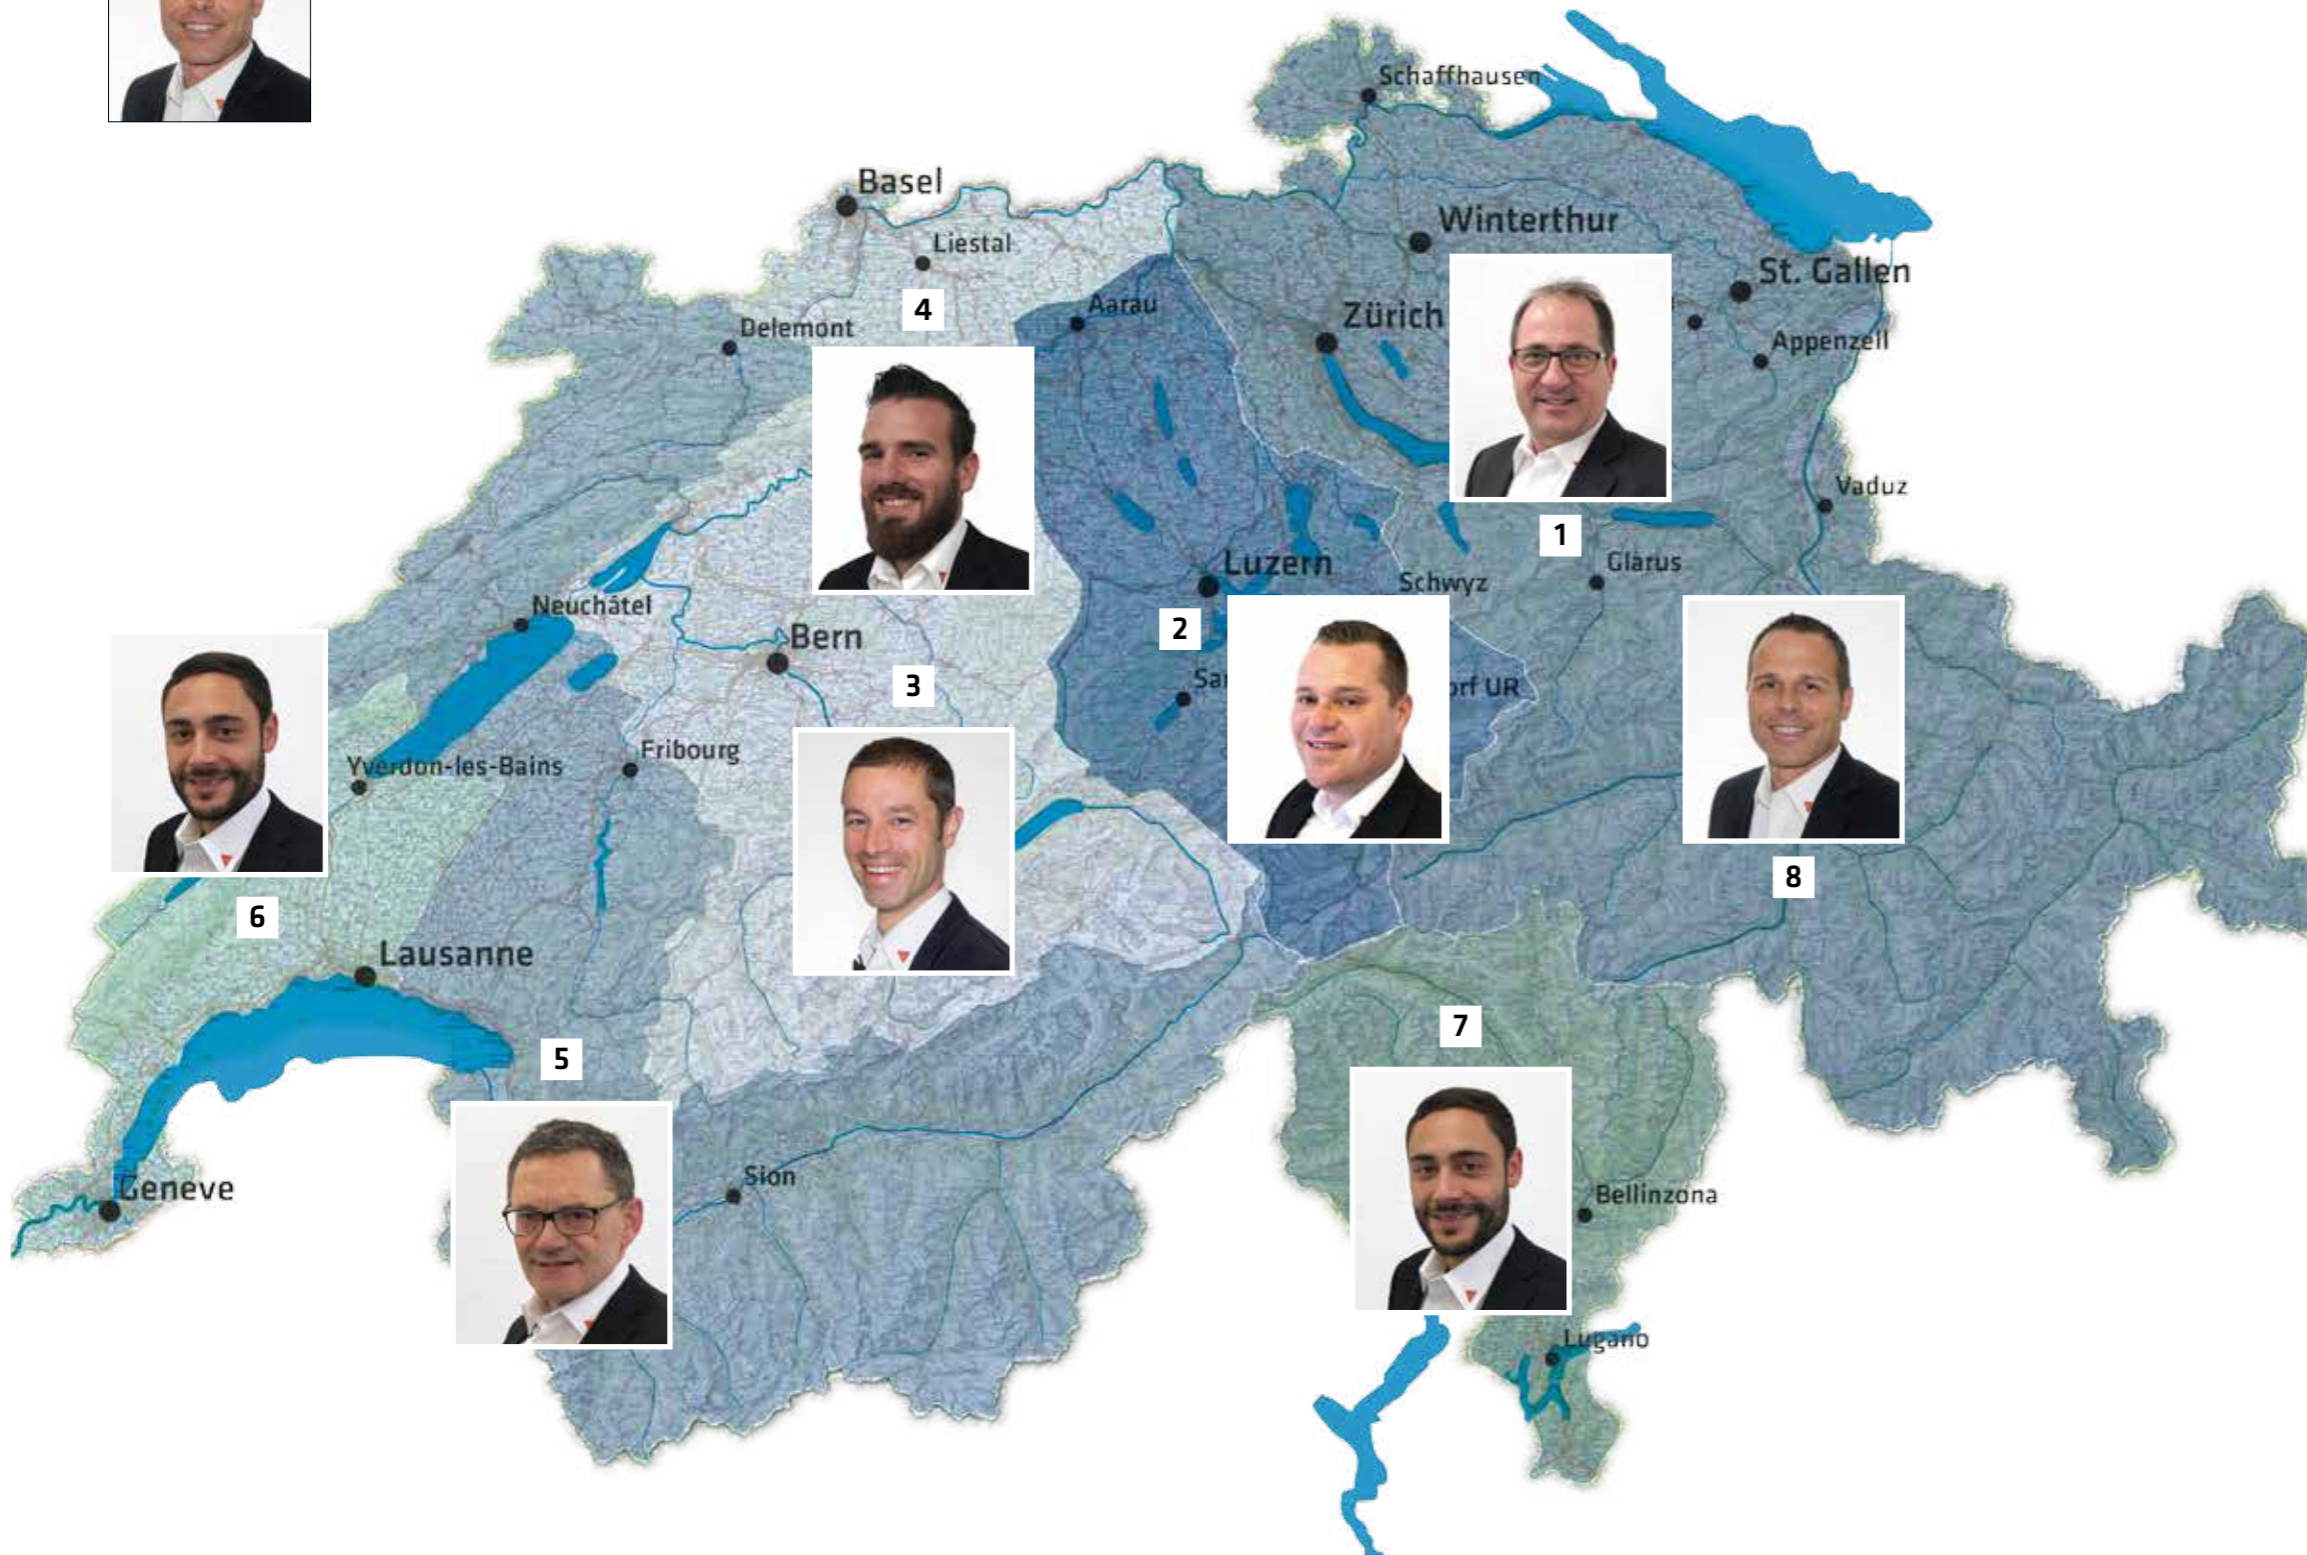

DIVISION DE VENTE «SUPPORT TECHNIQUE POUR INGÉNIEURS, ARCHITECTES ET MAÎTRES D'OUVRAGES»

DIRECTEUR DE LA DIVISION: RETO BOLTSHAUSER | 079 558 84 74 | BOLTSHAUSER.RETO@CH.SIKA.COM

VOTRE INTERLOCUTEUR:

- 1 BEAT MARIANI | 079 533 78 15**
mariani.beat@ch.sika.com
- 2 DANIEL WEBER | 079 808 67 71**
weber.daniel@ch.sika.com
- 3 ROBIN SCHAUB | 079 626 70 36**
schaub.robin@ch.sika.com
- 4 BENJAMIN BAIER | 079 463 36 19**
baier.benjamin@ch.sika.com
- 5 MARIO FIABANE | 079 374 17 04**
fiabane.mario@ch.sika.com
- 6 VITTORIO TULLIO | 079 718 28 20**
tullio.vittorio@ch.sika.com
- 7 VITTORIO TULLIO | 079 718 28 20**
tullio.vittorio@ch.sika.com
- 8 RETO BOLTSHAUSER | 079 558 84 74**
boltshauser.reto@ch.sika.com