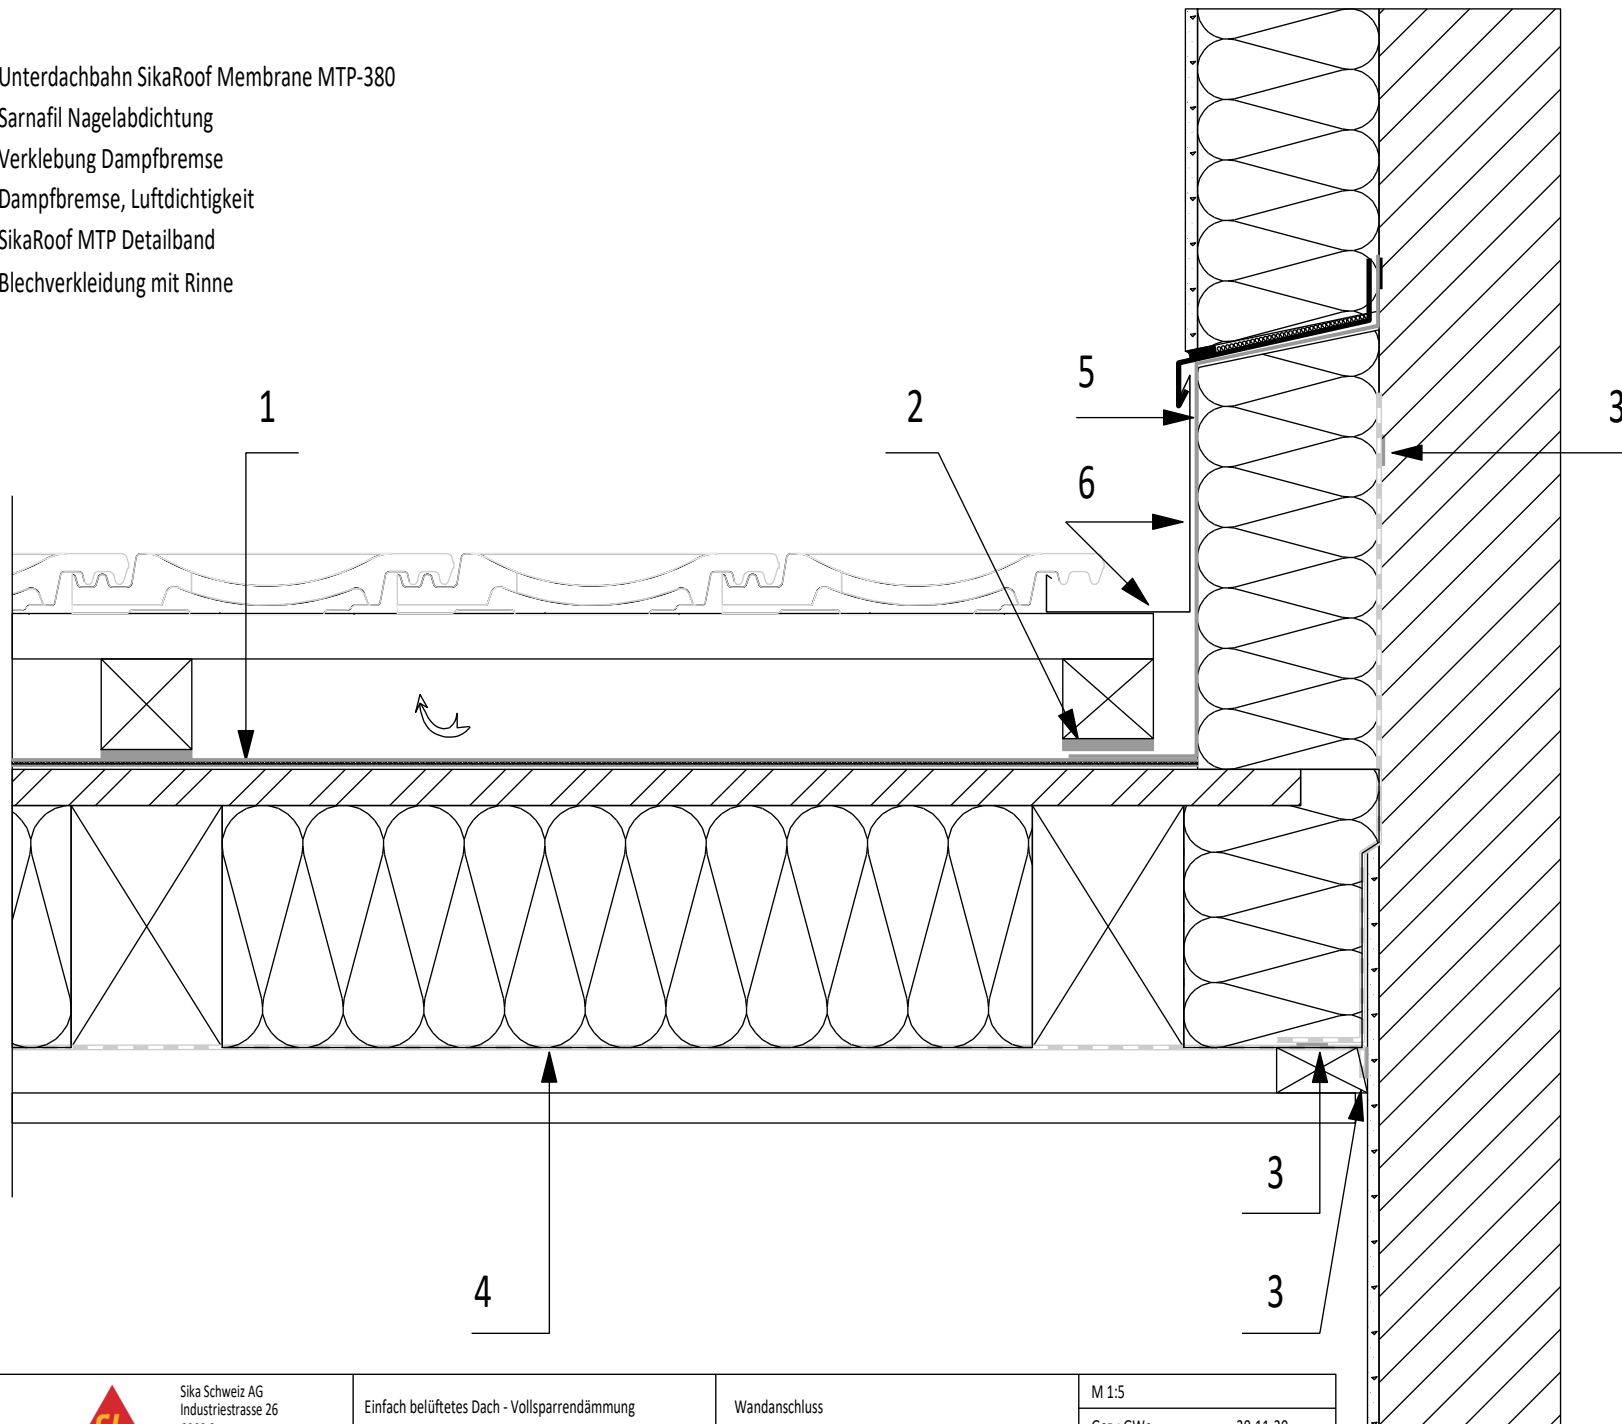

- 1 Unterdachbahn SikaRoof Membrane MTP-380
- 2 Sarnafil Nagelabdichtung
- 3 Verklebung Dampfbremse
- 4 Dampfbremse, Luftdichtigkeit
- 5 SikaRoof MTP Detailband
- 6 Blechverkleidung mit Rinne

 Sika Schweiz AG Industriestrasse 26 6060 Sarnen Tel + 41 58 436 79 66 www.sikadach.ch	Einfach belüftetes Dach - Vollsparrendämmung	Wandanschluss	M 1:5
	Steildach	SikaRoof Membrane MT P-380 / 22	Gez.: GWe 30-11-20
			Details_Internet_MTP380.2d