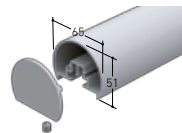

PERFEKTE KOMBINATION VON OPTIK UND TECHNIK

SERIE VISION: GLASFÜLLUNG

SERIE AIR: STABFÜLLUNG

SERIE HPL*: PLATTENFÜLLUNG

* HPL = High Pressure Laminate = mehrere Melamin- und Phenol-Hart getränkte Papiere werden unter Druck und Temperatur miteinander und mit einer Deckschicht verpresst > widerstandsfähig und farbenfroh

HANDLAUFVARIANTEN

Rechteckiger Handlauf nur für vollflächige Variante

Runder Handlauf nur für teilflächige Variante

DAS SYSTEM

FAZIT: MIT PANORAMA BLEIBEN KEINE WÜNSCHE HINSICHTLICH SICHERHEIT UND AESTHETIK OFFEN!