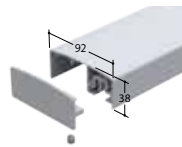

PERFEKTE KOMBINATION VON OPTIK UND TECHNIK

SERIE VISION: GLASFÜLLUNG

SERIE AIR: STABFÜLLUNG

SERIE HPL*: PLATTENFÜLLUNG

* HPL = High Pressure Laminate = mehrere Melamin- und Phenol-Hart getränkte Papiere werden unter Druck und Temperatur miteinander und mit einer Deckschicht verpresst > widerstandsfähig und farbenfroh

HANDLAUFVARIANTEN

Rechteckiger Handlauf nur für vollflächige Variante

Runder Handlauf nur für teilflächige Variante

DAS SYSTEM

FAZIT: MIT PANORAMA BLEIBEN KEINE WÜNSCHE HINSICHTLICH SICHERHEIT UND AESTHETIK OFFEN!