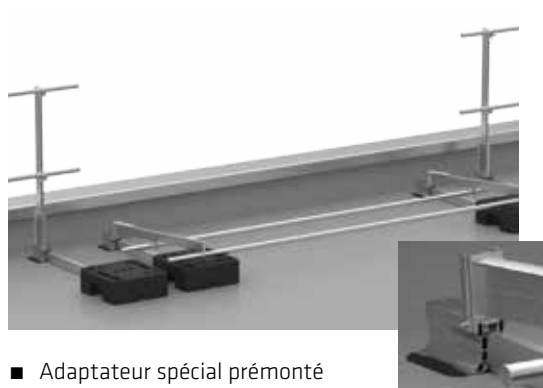

- Diverses pièces de raccord
- Montage rapide sans perçage et sans rivet

MONTANTS VARIABLES

La hauteur des montants est réglable individuellement

COULEUR

Livraison aussi possible en couleur RAL, afin qu'il s'intègre parfaitement avec le design architectural du bâtiment!

LES OPTIONS

Un système qui s'adapte à tous les cas de figures

MULTI-JONCTION POUR NIVELAGE

- Réglage possible des différentes hauteurs entre 0 et 300 mm

VARIANTE RABATTABLE

- Adaptateur spécial prémonté d'usine
- Mécanisme pliable pour des exigences architecturales particulières
- Longueurs des segments jusqu'à 6 m

CONTREPOIDS EN 2 PARTIES

- Manutention facilitée due au poids plus léger

MONTAGE FIXE

- Montage fixe sur les bords de la toiture / acrotère
- Gain de place car exempt de contrepois ou des rails

UN SERVICE CONVAINQUANT