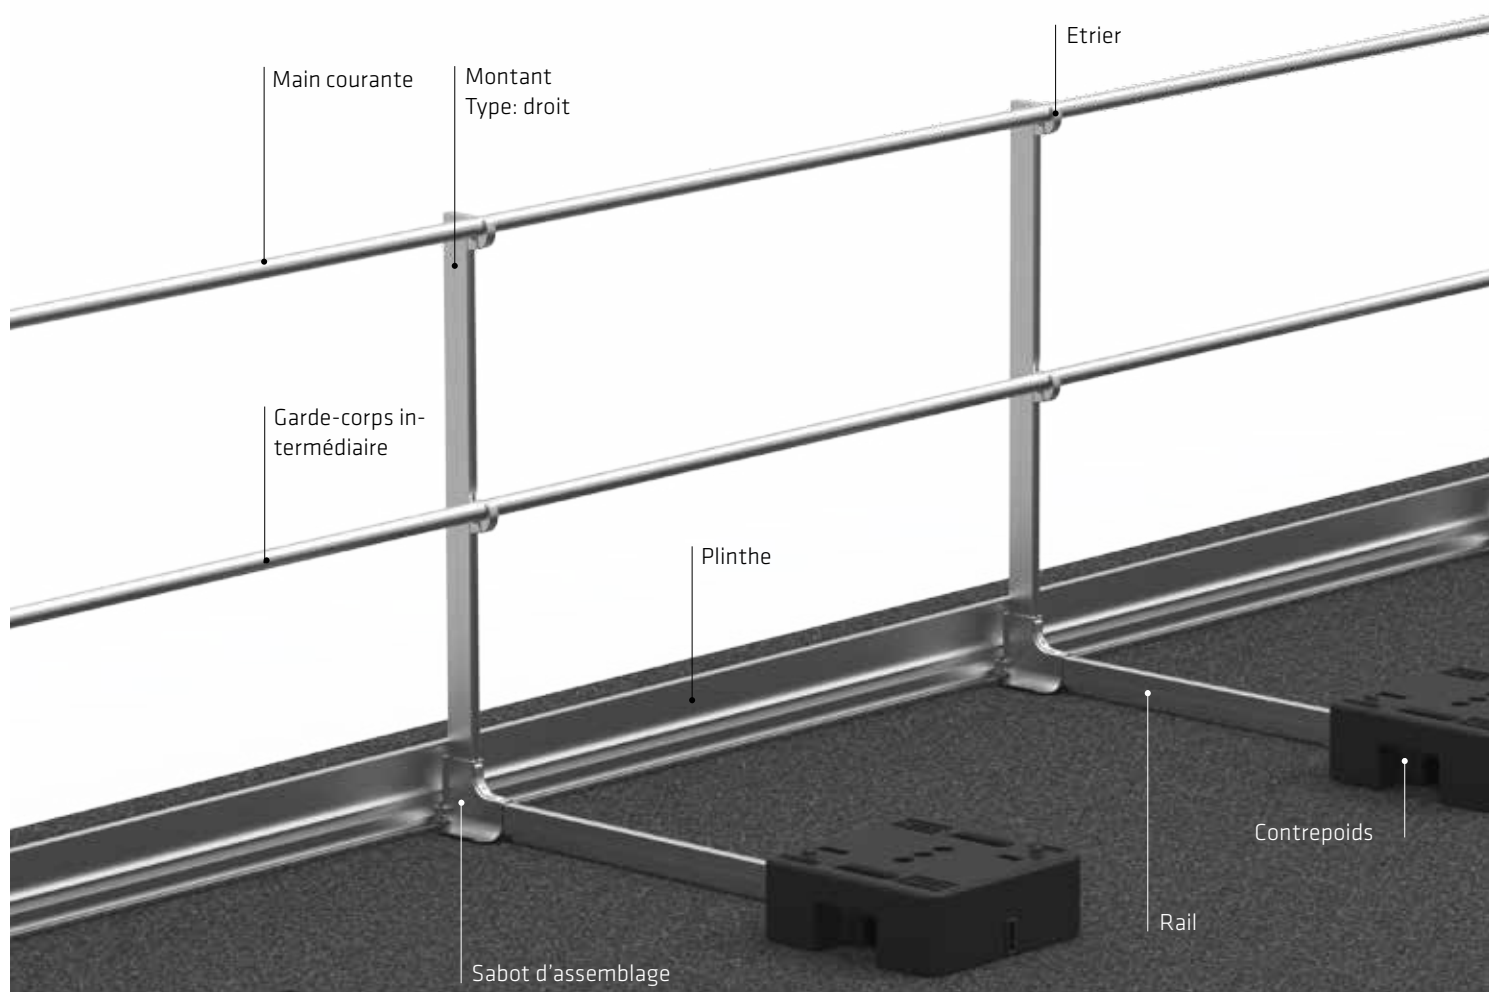

Sans restriction aussi bien de temps de travail (jour homme) que du nombre de personnes

Déplacement libre sur la toiture plate

Sans pénétration dans la toiture (pas de pont thermique)

Montage simplifié par les étriers pré-montés

Design fonctionnel

10 ans de garantie du fabricant

Complément idéal avec le système Sarnafil® toiture plate pour un accès inaccessible au public

LES COMPOSANTS

Résistant aux intempéries et facile d'assemblage

CONTREPOIDS

- Contrepoids en PVC 100% recyclé avec 10 ans de garantie
- Résistant aux UV et aux intempéries
- Matériel compatible avec toutes les membranes d'étanchéité disponibles sur le marché
- Fixation du poids sur le rail avec une vis autoforante

- Diverses pièces de raccord
- Montage rapide sans perçage et sans rivet

MONTANTS VARIABLES

La hauteur des montants est réglable individuellement

COULEUR

Livraison aussi possible en couleur RAL, afin qu'il s'intègre parfaitement avec le design architectural du bâtiment!