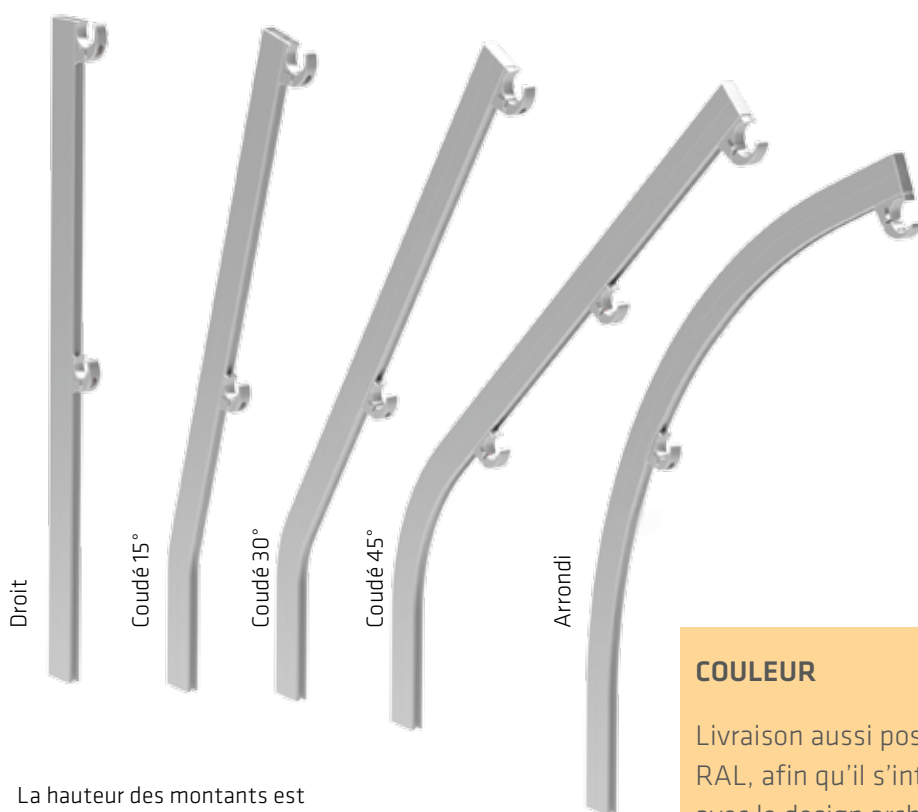

¹Précision: Plinthe exigée si la hauteur de l'acrotère < 150 mm (disponible en option)

ETRIER

- Montage rapide dû aux étriers pré-montés à l'usine
- Pose des garde-corps sans risque de les rayer
- Réglage de la hauteur possible sans dépose des garde-corps
- Ouverture et fermeture rapide à l'aide d'un outil

PROUVÉ ET CERTIFIÉ

Le système de garde-corps de sécurité Barrial est approuvé et certifié selon la Norme **DIN EN ISO 14122-3** et **DIN EN 13374 classe A**.

LES ACCESSOIRES ET LES AUTRES POSSIBILITÉS

ACCESSOIRES

- Diverses pièces de raccord
- Montage rapide sans perçage et sans rivet

MONTANTS VARIABLES

La hauteur des montants est réglable individuellement

COULEUR

Livraison aussi possible en couleur RAL, afin qu'il s'intègre parfaitement avec le design architectural du bâtiment!

LES OPTIONS

Un système qui s'adapte à tous les cas de figures

MULTI-JONCTION POUR NIVELAGE

- Réglage possible des différentes hauteurs entre 0 et 300 mm

VARIANTE RABATTABLE

- Adaptateur spécial prémonté d'usine
- Mécanisme pliable pour des exigences architecturales particulières
- Longueurs des segments jusqu'à 6 m