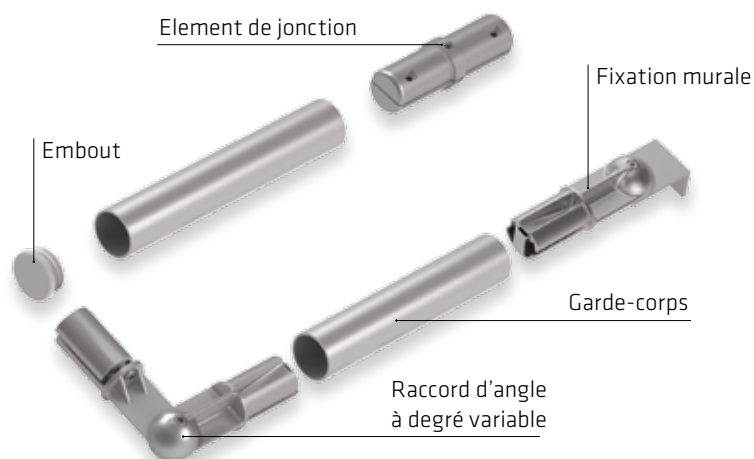

¹Précision: Plinthe exigée si la hauteur de l'acrotère < 150 mm (disponible en option)

ETRIER

- Montage rapide dû aux étriers pré-montés à l'usine
- Pose des garde-corps sans risque de les rayer
- Réglage de la hauteur possible sans dépose des garde-corps
- Ouverture et fermeture rapide à l'aide d'un outil

PROUVÉ ET CERTIFIÉ

Le système de garde-corps de sécurité Barrial est approuvé et certifié selon la Norme **DIN EN ISO 14122-3** et **DIN EN 13374 classe A**.

LES ACCESSOIRES ET LES AUTRES POSSIBILITÉS

ACCESSOIRES

- Diverses pièces de raccord
- Montage rapide sans perçage et sans rivet

MONTANTS VARIABLES

La hauteur des montants est réglable individuellement

COULEUR

Livraison aussi possible en couleur RAL, afin qu'il s'intègre parfaitement avec le design architectural du bâtiment!

LES OPTIONS

Un système qui s'adapte à tous les cas de figures

MULTI-JONCTION POUR NIVELAGE

- Réglage possible des différentes hauteurs entre 0 et 300 mm

VARIANTE RABATTABLE

- Adaptateur spécial prémonté d'usine
- Mécanisme pliable pour des exigences architecturales particulières
- Longueurs des segments jusqu'à 6 m