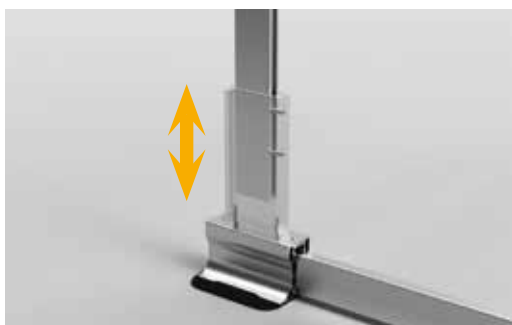

- Diverses pièces de raccord
- Montage rapide sans perçage et sans rivet

MONTANTS VARIABLES

La hauteur des montants est réglable individuellement

COULEUR

Livraison aussi possible en couleur RAL, afin qu'il s'intègre parfaitement avec le design architectural du bâtiment!

LES OPTIONS

Un système qui s'adapte à tous les cas de figures

MULTI-JONCTION POUR NIVELAGE

- Réglage possible des différentes hauteurs entre 0 et 300 mm

VARIANTE RABATTABLE

- Adaptateur spécial prémonté d'usine
- Mécanisme pliable pour des exigences architecturales particulières
- Longueurs des segments jusqu'à 6 m