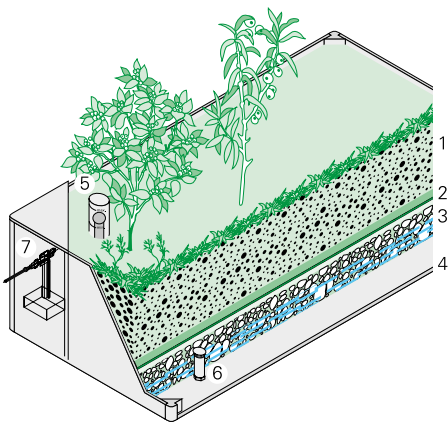

ROBUSTES ET FACILES À ENTREtenir – Les bacs à plantes Sarnavert sont fabriqués à partir de panneaux de laine de roche fortement compressés. Cette matière première de grande qualité permet la réalisation de bacs à plantes discrets et légers, tout en étant stables et durables. La stabilité dimensionnelle, la résistance au gel et la stabilité des teintes sont des qualités indéniables de nos bacs à plantes. Le revêtement extérieur écologique repousse les salissures et peut être nettoyé facilement pendant de longues années.

UN SYSTÈME À FONCTIONALITÉS MULTIPLES

AMÉNAGEMENT PERSONNALISÉ – Concevez des toitures arborisées, des terrasses ou des locaux intérieurs personnalisés selon vos idées et vos besoins.

IRRIGATION AVEC SYSTÈME – Les bacs à plantes Sarnavert disposent d'un réservoir d'eau de pluie et d'un indicateur de niveau d'eau. Le trop-plein d'eau intégré limite le niveau d'eau à un maximum et empêche la stagnation de l'eau, mais procure aux plantes de l'humidité sur plusieurs jours. Sur demande, les bacs à plantes Sarnavert peuvent être commandés avec un dispositif d'irrigation automatique intégré.

PRATIQUES ET FIABLES – Les bacs à plantes Sarnavert offrent de nombreuses options pratiques tels que: des roues, éclairages, protections contre les chutes et treillis pour une utilisation comme cloison de séparation.

COUCHE PAR COUCHE VERS LE PARADIS VERT

UN SYSTÈME MULTICOUCHE QUI ASSURENT UNE BELLE CROISSANCE DE VOS PLANTES – La structure de couche Sarnavert assure une croissance sûre et durable des plantes sans échange de substrat. Le réservoir d'eau et la régulation du niveau d'eau avec un trop-plein d'eau assurent des conditions de croissance sûres, même en cas de pluies continues ou de chaleur.