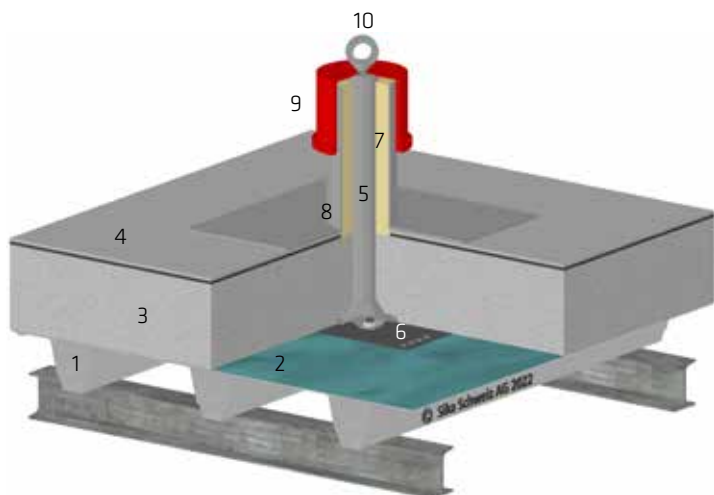

RACCORDS AUX PÉNÉTRATIONS DÉTAIL 15

SECULINE VARIO TÔLE TRAPÉZOÏDALE

- 1 Support tôle trapézoïdale
- 2 Pare-vapeur Sarnavap® 1000 E
- 3 Isolation thermique
- 4 Etanchéité SikaRoof® AT
- 5 Support Seculine Vario type 9 sur tôle trapézoïdale
- 6 Tôle monobloc pour le fixation sur tôle trapézoïdale
- 7 Isolation PIR dans le kit d'étanchéité
- 8 Revêtement pour support Seculine Vario dans le kit d'étanchéité
- 9 Couvercle dans le kit d'étanchéité
- 10 Oeillet en acier pour la fixation ponctuelle