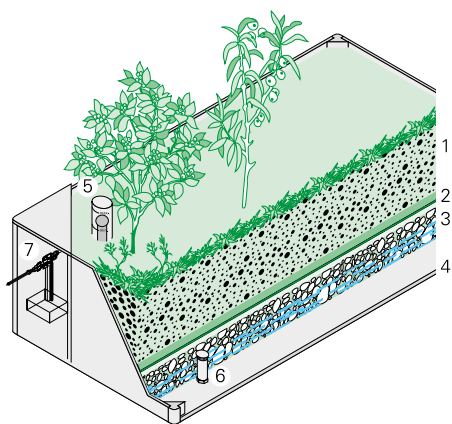

ROBUST UND PFLEGELEICHT – Sarnavert Pflanzgefäße werden aus unter Hochdruck gepressten Steinwoll-Platten hergestellt. Dieser hochwertige Rohstoff erlaubt filigrane und leichte aber trotzdem stabile und langlebige Pflanzgefäße. Formbeständigkeit, Frostsicherheit und Farbechtheit sind selbstverständliche Eigenschaften unserer Pflanzgefäße. Die umweltverträgliche Aussenbeschichtung ist schmutzabweisend und auch nach Jahren noch leicht zu reinigen.

FUNKTIONALITÄT MIT SYSTEM

INDIVIDUELLES GESTALTEN – Planen Sie Dachgärten, Terrassen oder Innenräume individuell nach Ihren Vorstellungen und Bedürfnissen.

BEWÄSSERUNG MIT SYSTEM – Sarnavert Pflanzgefäße verfügen über einen Regenwasserspeicher und einen Wasserstandsanzeiger. Der eingebaute Wasserüberlauf begrenzt den max. Wasserstand und verhindert Staunässe, versorgt aber die Pflanzen über mehrere Tage mit Feuchtigkeit. Auf Wunsch können Sarnavert Pflanzgefäße mit eingebauten Bewässerungsautomaten bestellt werden.

PRAKTISCH UND SICHER – Sarnavert Pflanzgefäße bieten viele praktische Optionen wie: Rollen, Beleuchtungskörper, Absturzsicherungen und individuelle Rankgitter für den Einsatz als Raumteiler.

SCHICHT FÜR SCHICHT ZUM GRÜNEN PARADIES

EIN SCHICHTAUFBAU, DER ERFOLG GARANTIERT – Der Sarnavert Schichtaufbau garantiert dauerhaftes und sicheres Pflanzenwachstum ohne Substrataustausch. Der Regenwasserspeicher und die Wasserstandsregulierung mit Wasserüberlauf sorgen für sichere Wachstumsbedingungen, auch bei Dauerregen und Hitze.