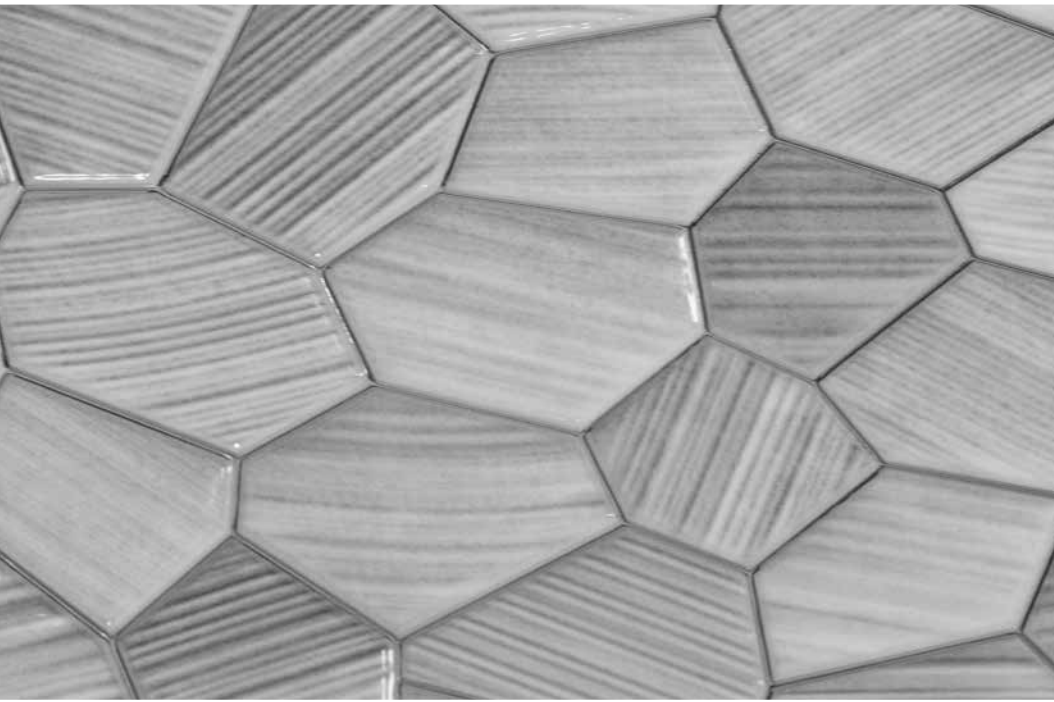

balibraun / brun bali

| SCHÖNOX SF DESIGN – grau / gris

grau / gris

| SCHÖNOX SF DESIGN – platingrau / gris platine

platingrau / gris platine

| SCHÖNOX SF DESIGN – dunkelgrau / gris foncé

dunkelgrau / gris foncé