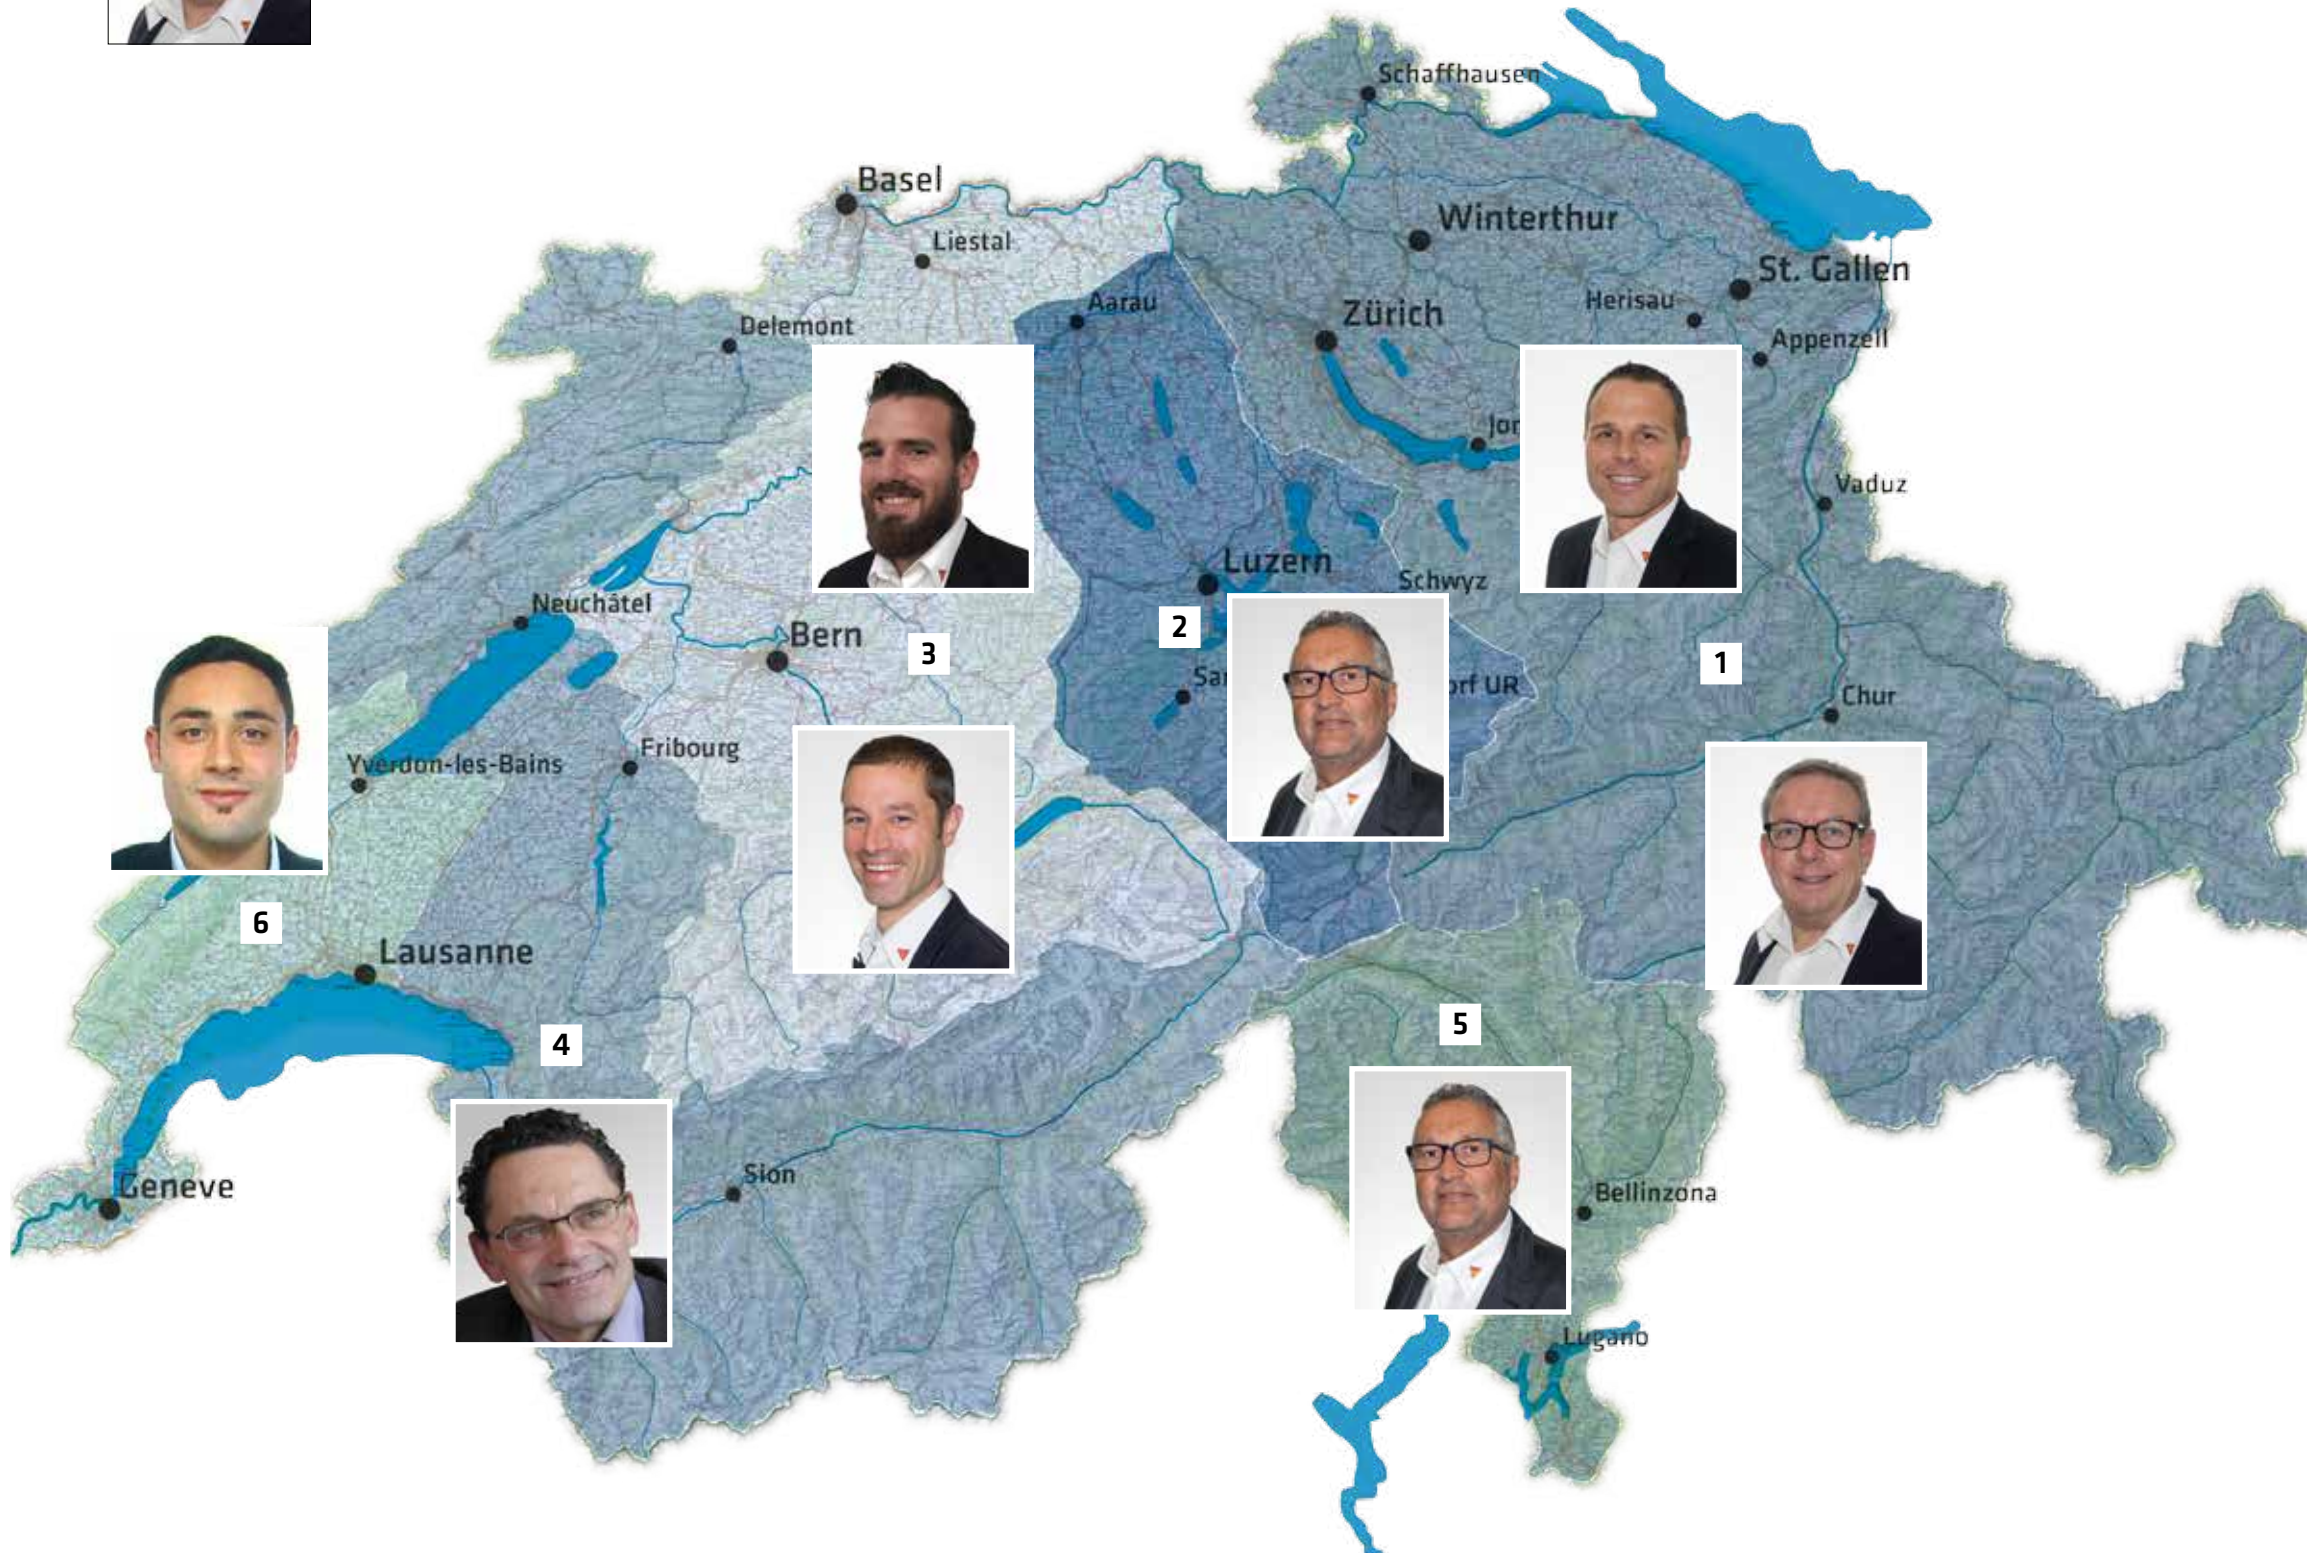

VERKAUFSEINHEIT PLANER- UND BAUHERRENBERATUNG

LEITER PLANER- UND BAUHERRENBERATUNG: PETER WEBER | 079 207 54 31 | WEBER.PETER@CH.SIKA.COM

IHRE ANSPRECHPARTNER:

1 RETO BOLTSHAUSER | 079 558 84 74
boltshauser.reto@ch.sika.com